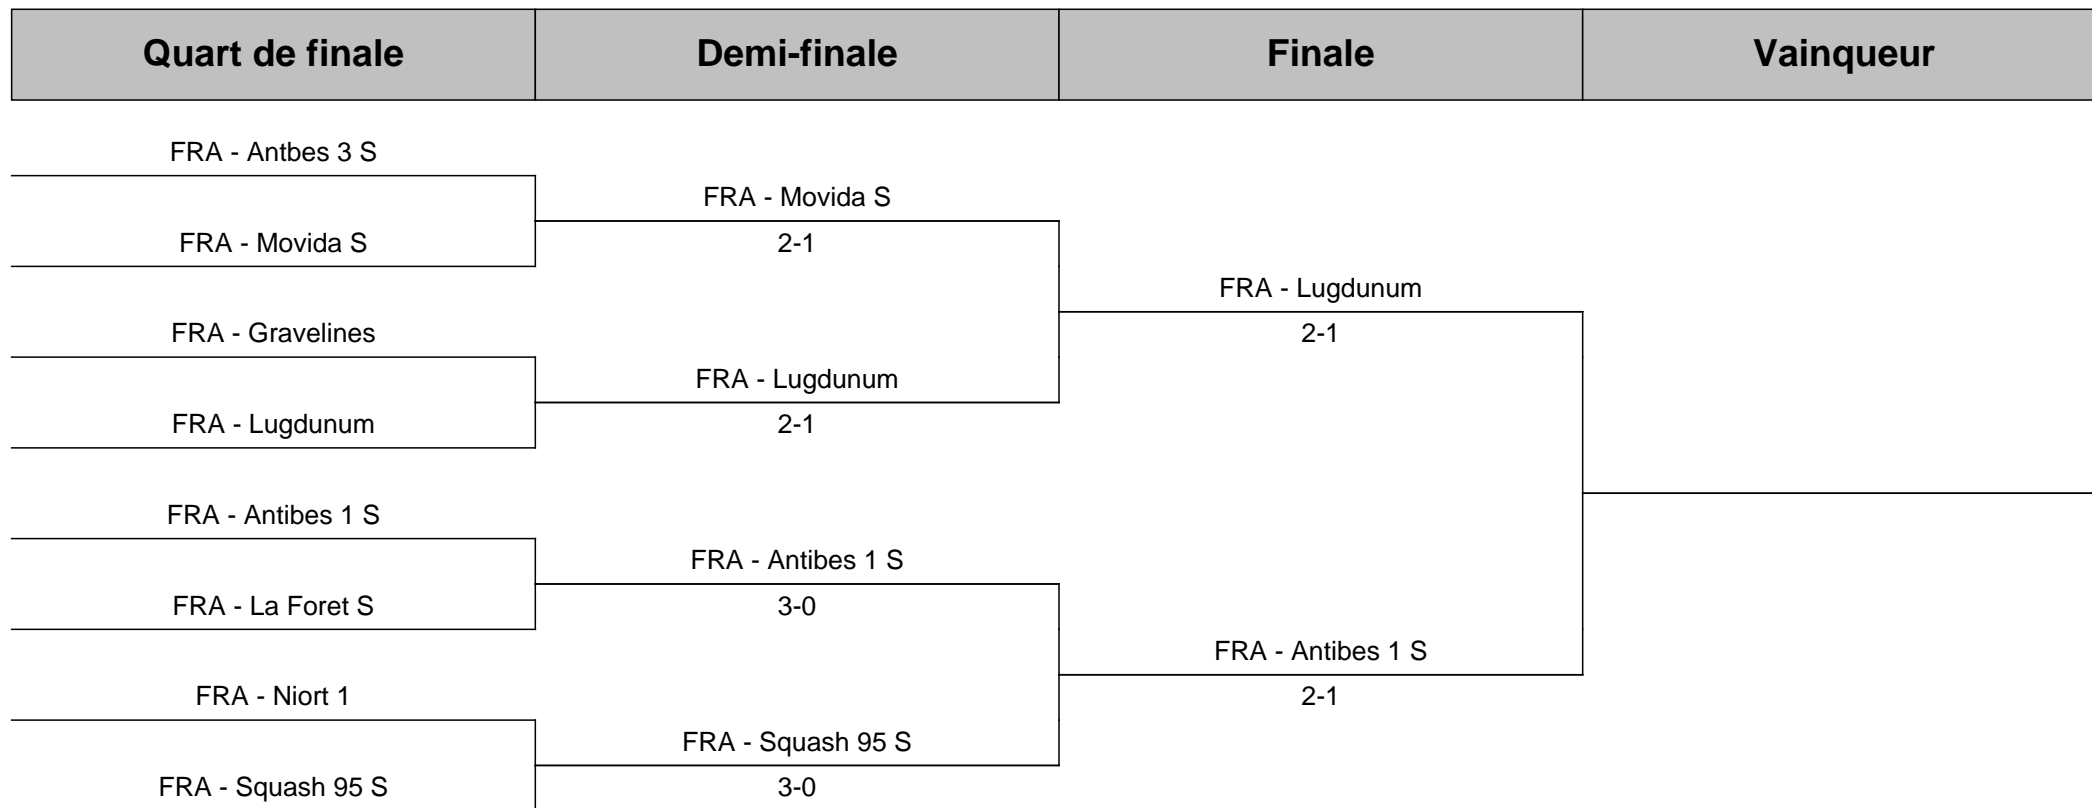

Championnats de France Vétérans par Equipes

Antibes - 27 - 29/01/2012